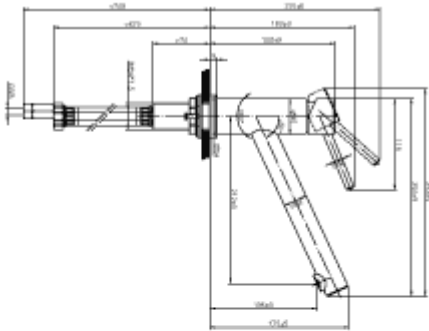

COMO NIEDERDRUCK KÜCHENARMATUR

PRODUKTINFORMATION

Artikeltitel	Villeroy & Boch Como Niederdruck Küchenarmatur, aus Edelstahl, Anthracite
Artikelnummer	92511105
Montage / Montagetyp	Standarmatur
Lieferumfang	1 x Armatur , 1 x Anschluss Schlauchset 1 x Befestigungssatz 1 x Montageanleitung 1 x Pflegehinweis
Länge in mm	250
Breite in mm	45
Höhe in mm	183
Kollektion	Como Niederdruck
Produktbezeichnung	Küchenarmatur
Material	Edelstahl
Oberfläche	glänzend
Technische Informationen	Material: Edelstahl massiv, Material Kartusche: Kunststoff, Keramikdichtscheiben Schwenkbereich: 360° Öffnungswinkel des Hebels: 25° Durchflussmenge Comfortstrahl: 12,5 l/Min Flexible Anschlusschläuche, Länge 600 mm
Auslauflänge in mm	212
Farbbezeichnung	Anthracite
Niederdruck	Ja

TECHNISCHE ZEICHNUNGEN

9251105

9251105